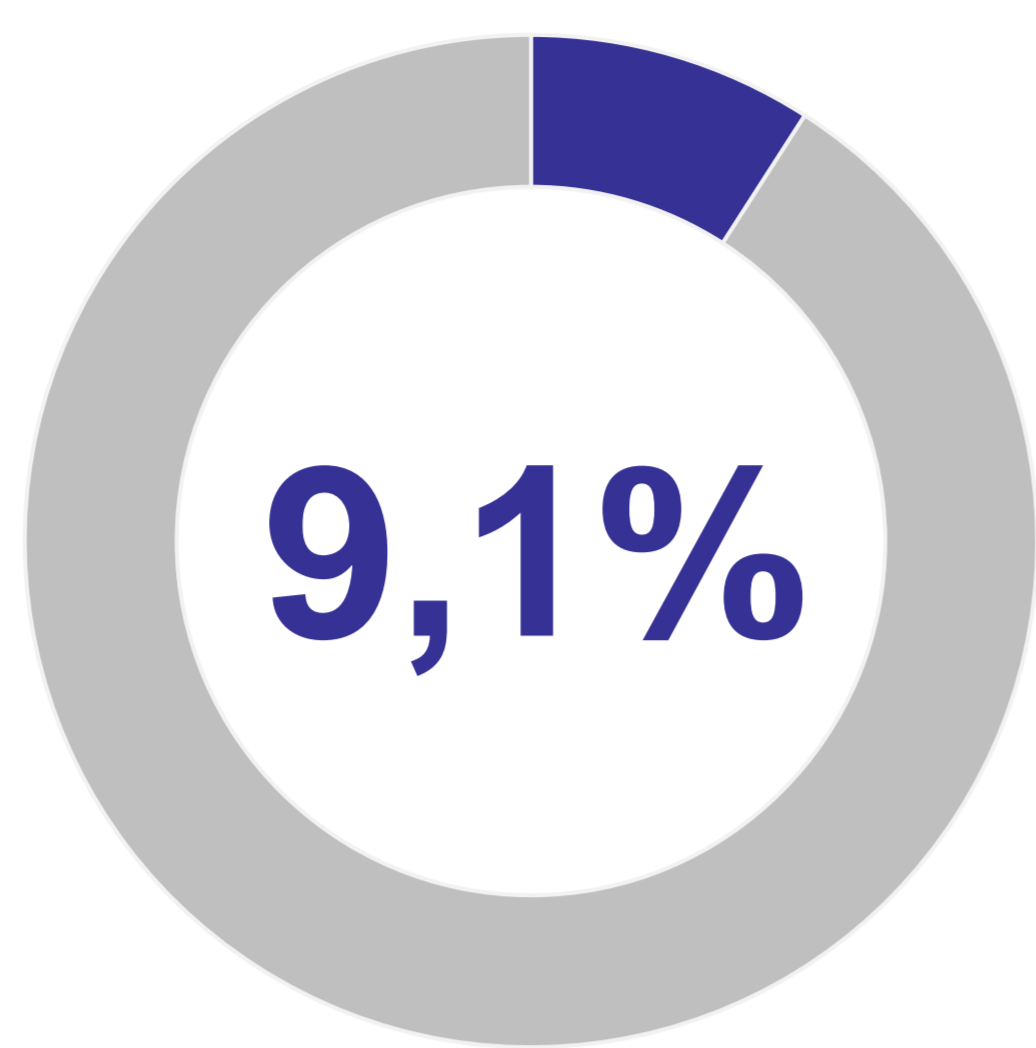

11 АВГУСТА – ДЕНЬ СТРОИТЕЛЯ

Число строительных организаций на 1 января 2024 года

1 889
единиц

от общего числа зарегистрированных организаций

Среднесписочная численность работников строительных организаций в 2023 году

7 928 человек
на 4,7% меньше 2022 года

от общего числа занятых в экономике области

Объем работ, выполненных собственными силами по виду деятельности «Строительство»*, млн руб.

Жилищное строительство

Обеспеченность населения жильем на 1 человека в разрезе регионов Приволжского федерального округа на 31 декабря 2023 года, кв. м