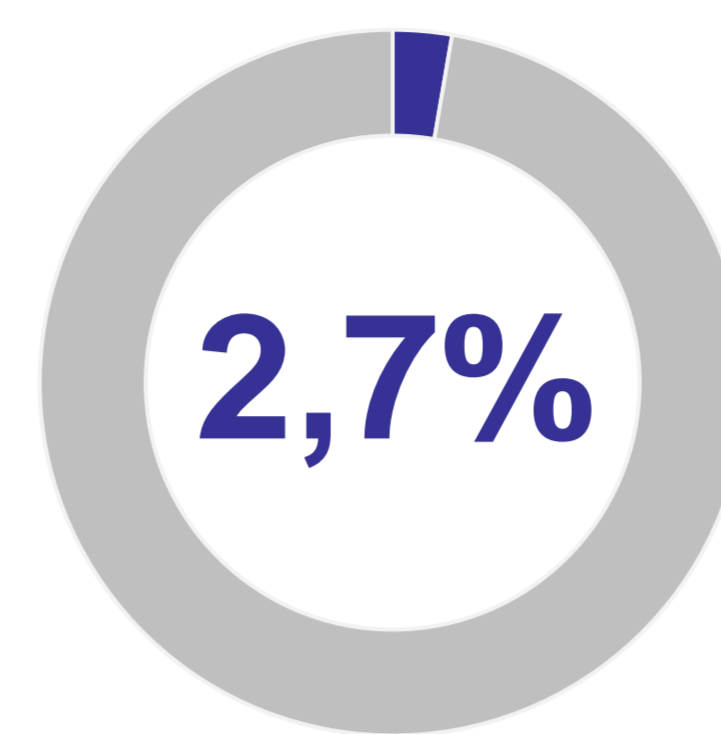

11 АВГУСТА – ДЕНЬ СТРОИТЕЛЯ

Число строительных организаций на 1 января 2024 года

1 889
единиц

от общего числа зарегистрированных организаций

Среднесписочная численность работников строительных организаций в 2023 году

7 928 человек
на 4,7% меньше 2022 года

от общего числа занятых в экономике области

Объем работ, выполненных собственными силами по виду деятельности «Строительство»*, млн руб.

Жилищное строительство

Обеспеченность населения жильем на 1 человека в разрезе регионов Приволжского федерального округа на 31 декабря 2023 года, кв. м