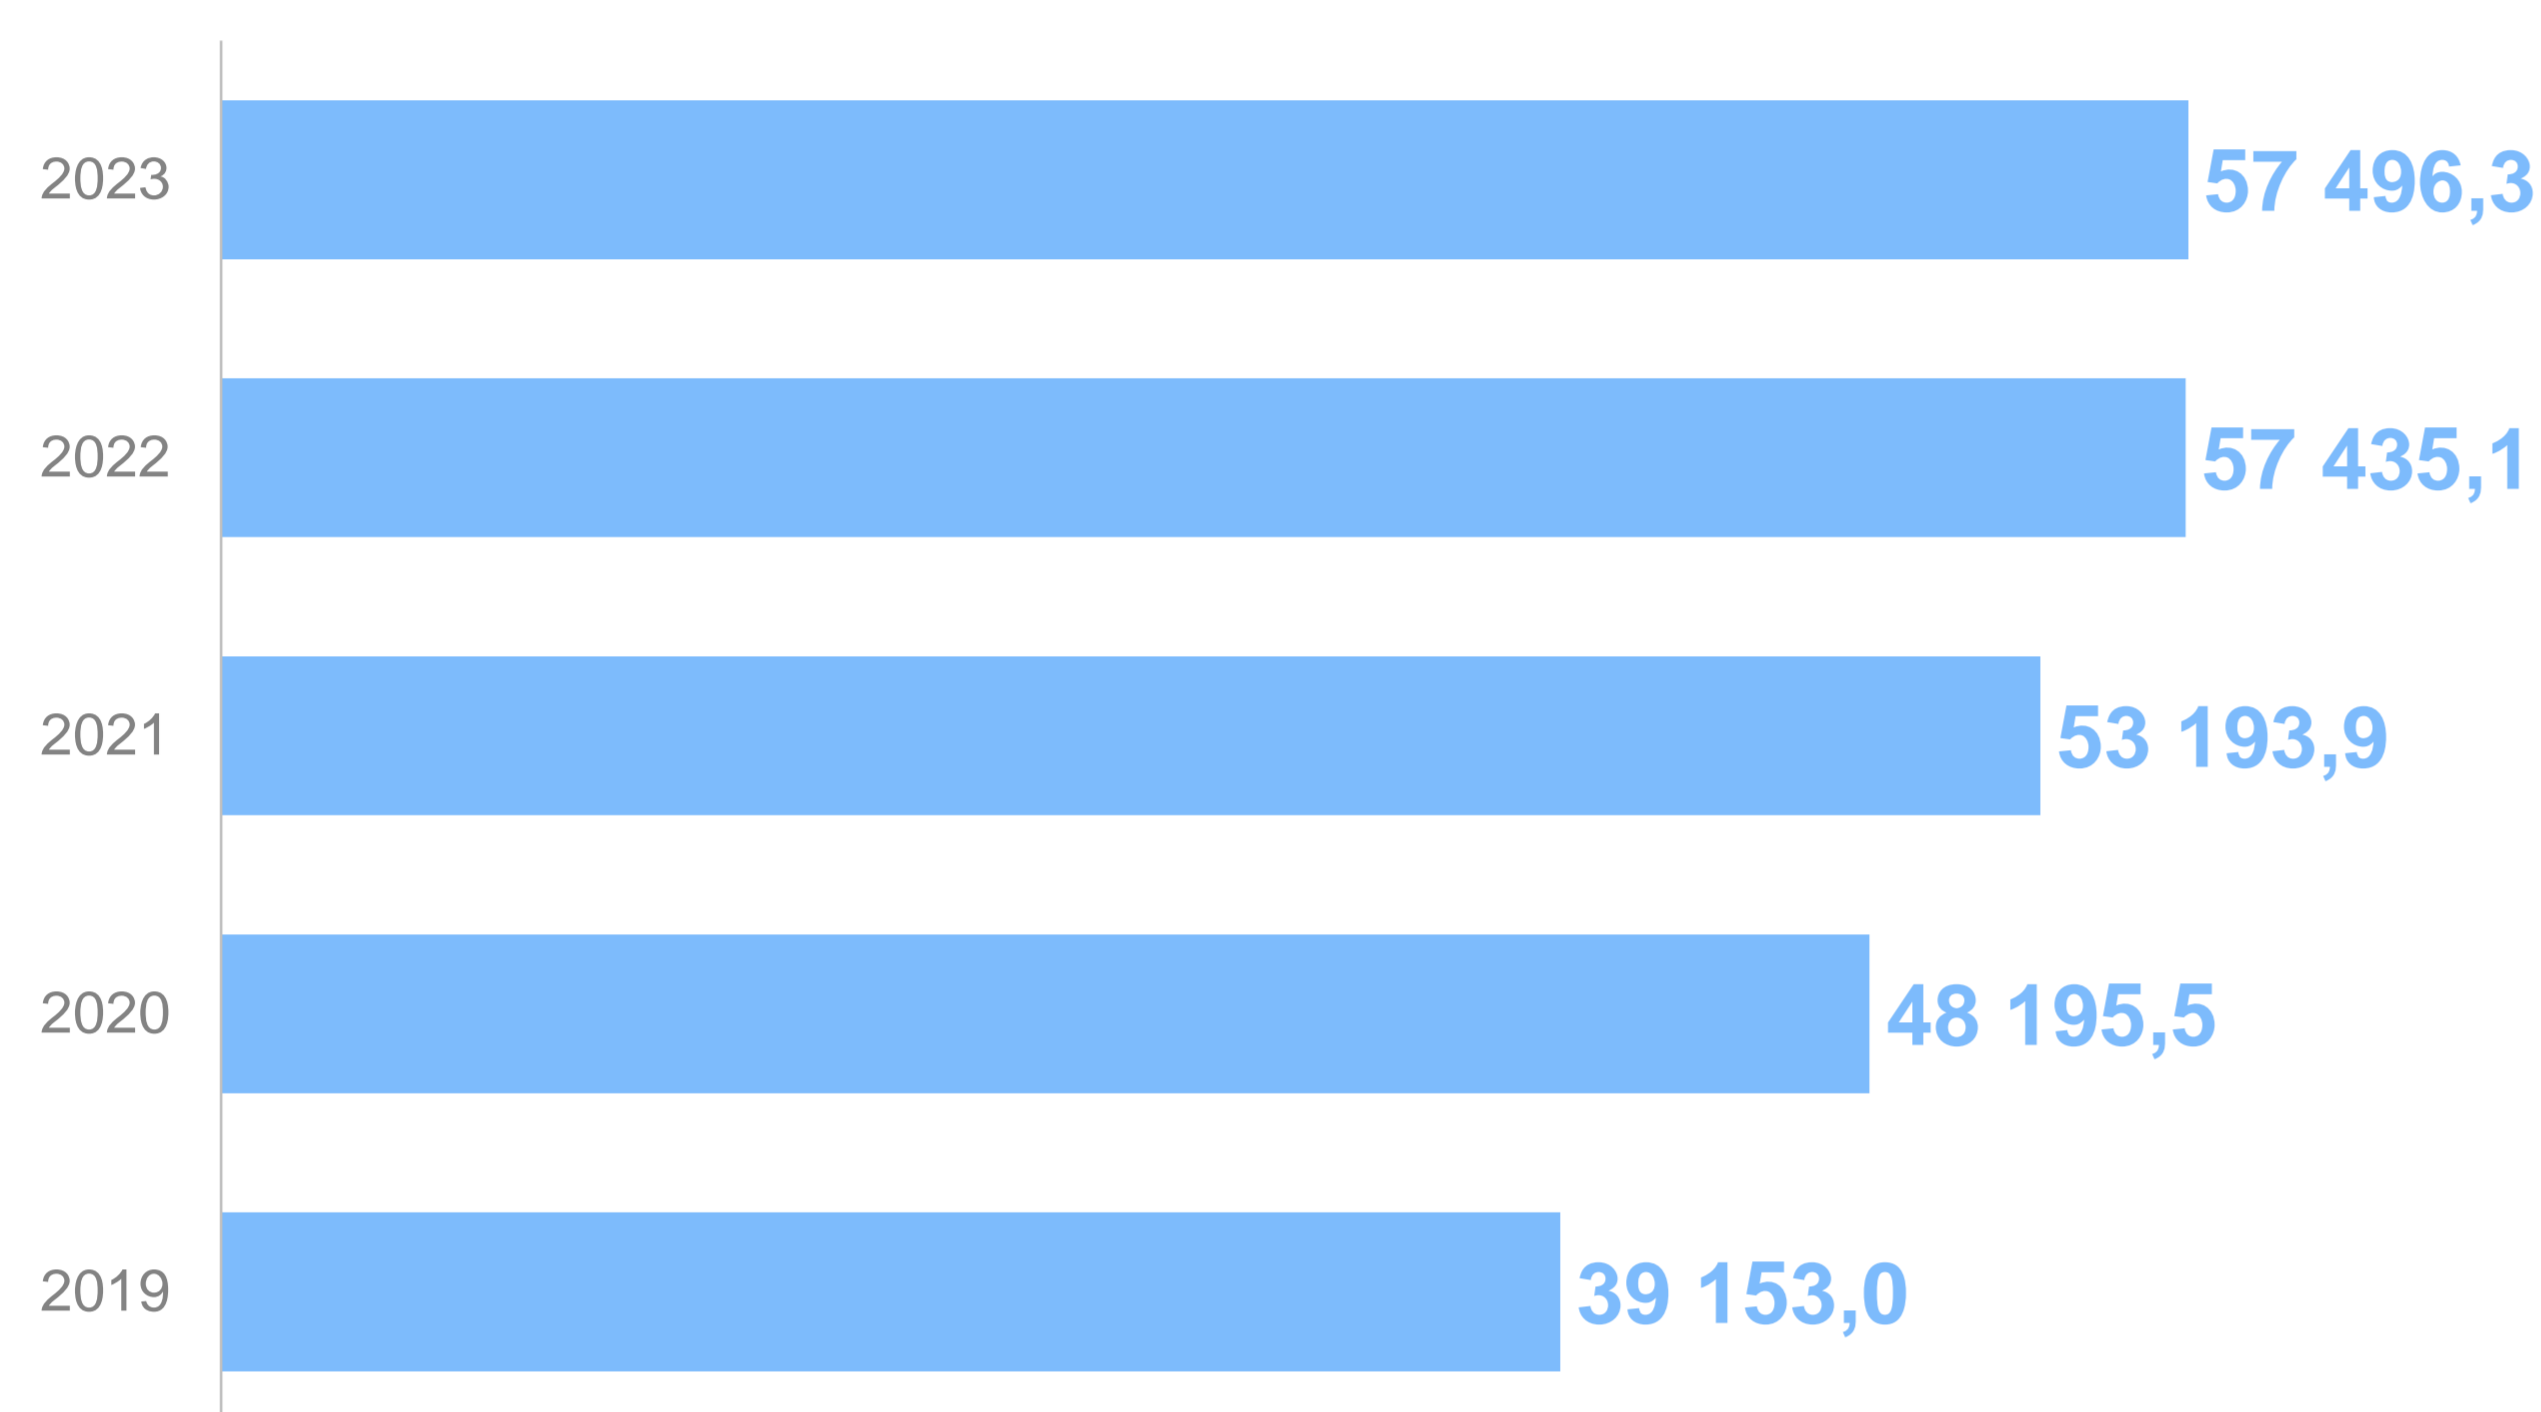

11 АВГУСТА – ДЕНЬ СТРОИТЕЛЯ

Число строительных организаций на 1 января 2024 года

1 889
единиц

от общего числа зарегистрированных организаций

Среднесписочная численность работников строительных организаций в 2023 году

7 928 человек
на 4,7% меньше 2022 года

от общего числа занятых в экономике области

Объем работ, выполненных собственными силами по виду деятельности «Строительство»*, млн руб.

Жилищное строительство

Обеспеченность населения жильем на 1 человека в разрезе регионов Приволжского федерального округа на 31 декабря 2023 года, кв. м

Общая площадь введенных в эксплуатацию зданий нежилого назначения по их видам

Ввод в действие отдельных объектов социальной сферы в 2023 году

Центр активного долголетия на **132** места

Лабораторно-диагностический корпус Областного онкологического диспансера на **252** койки и **258** посещений в смену