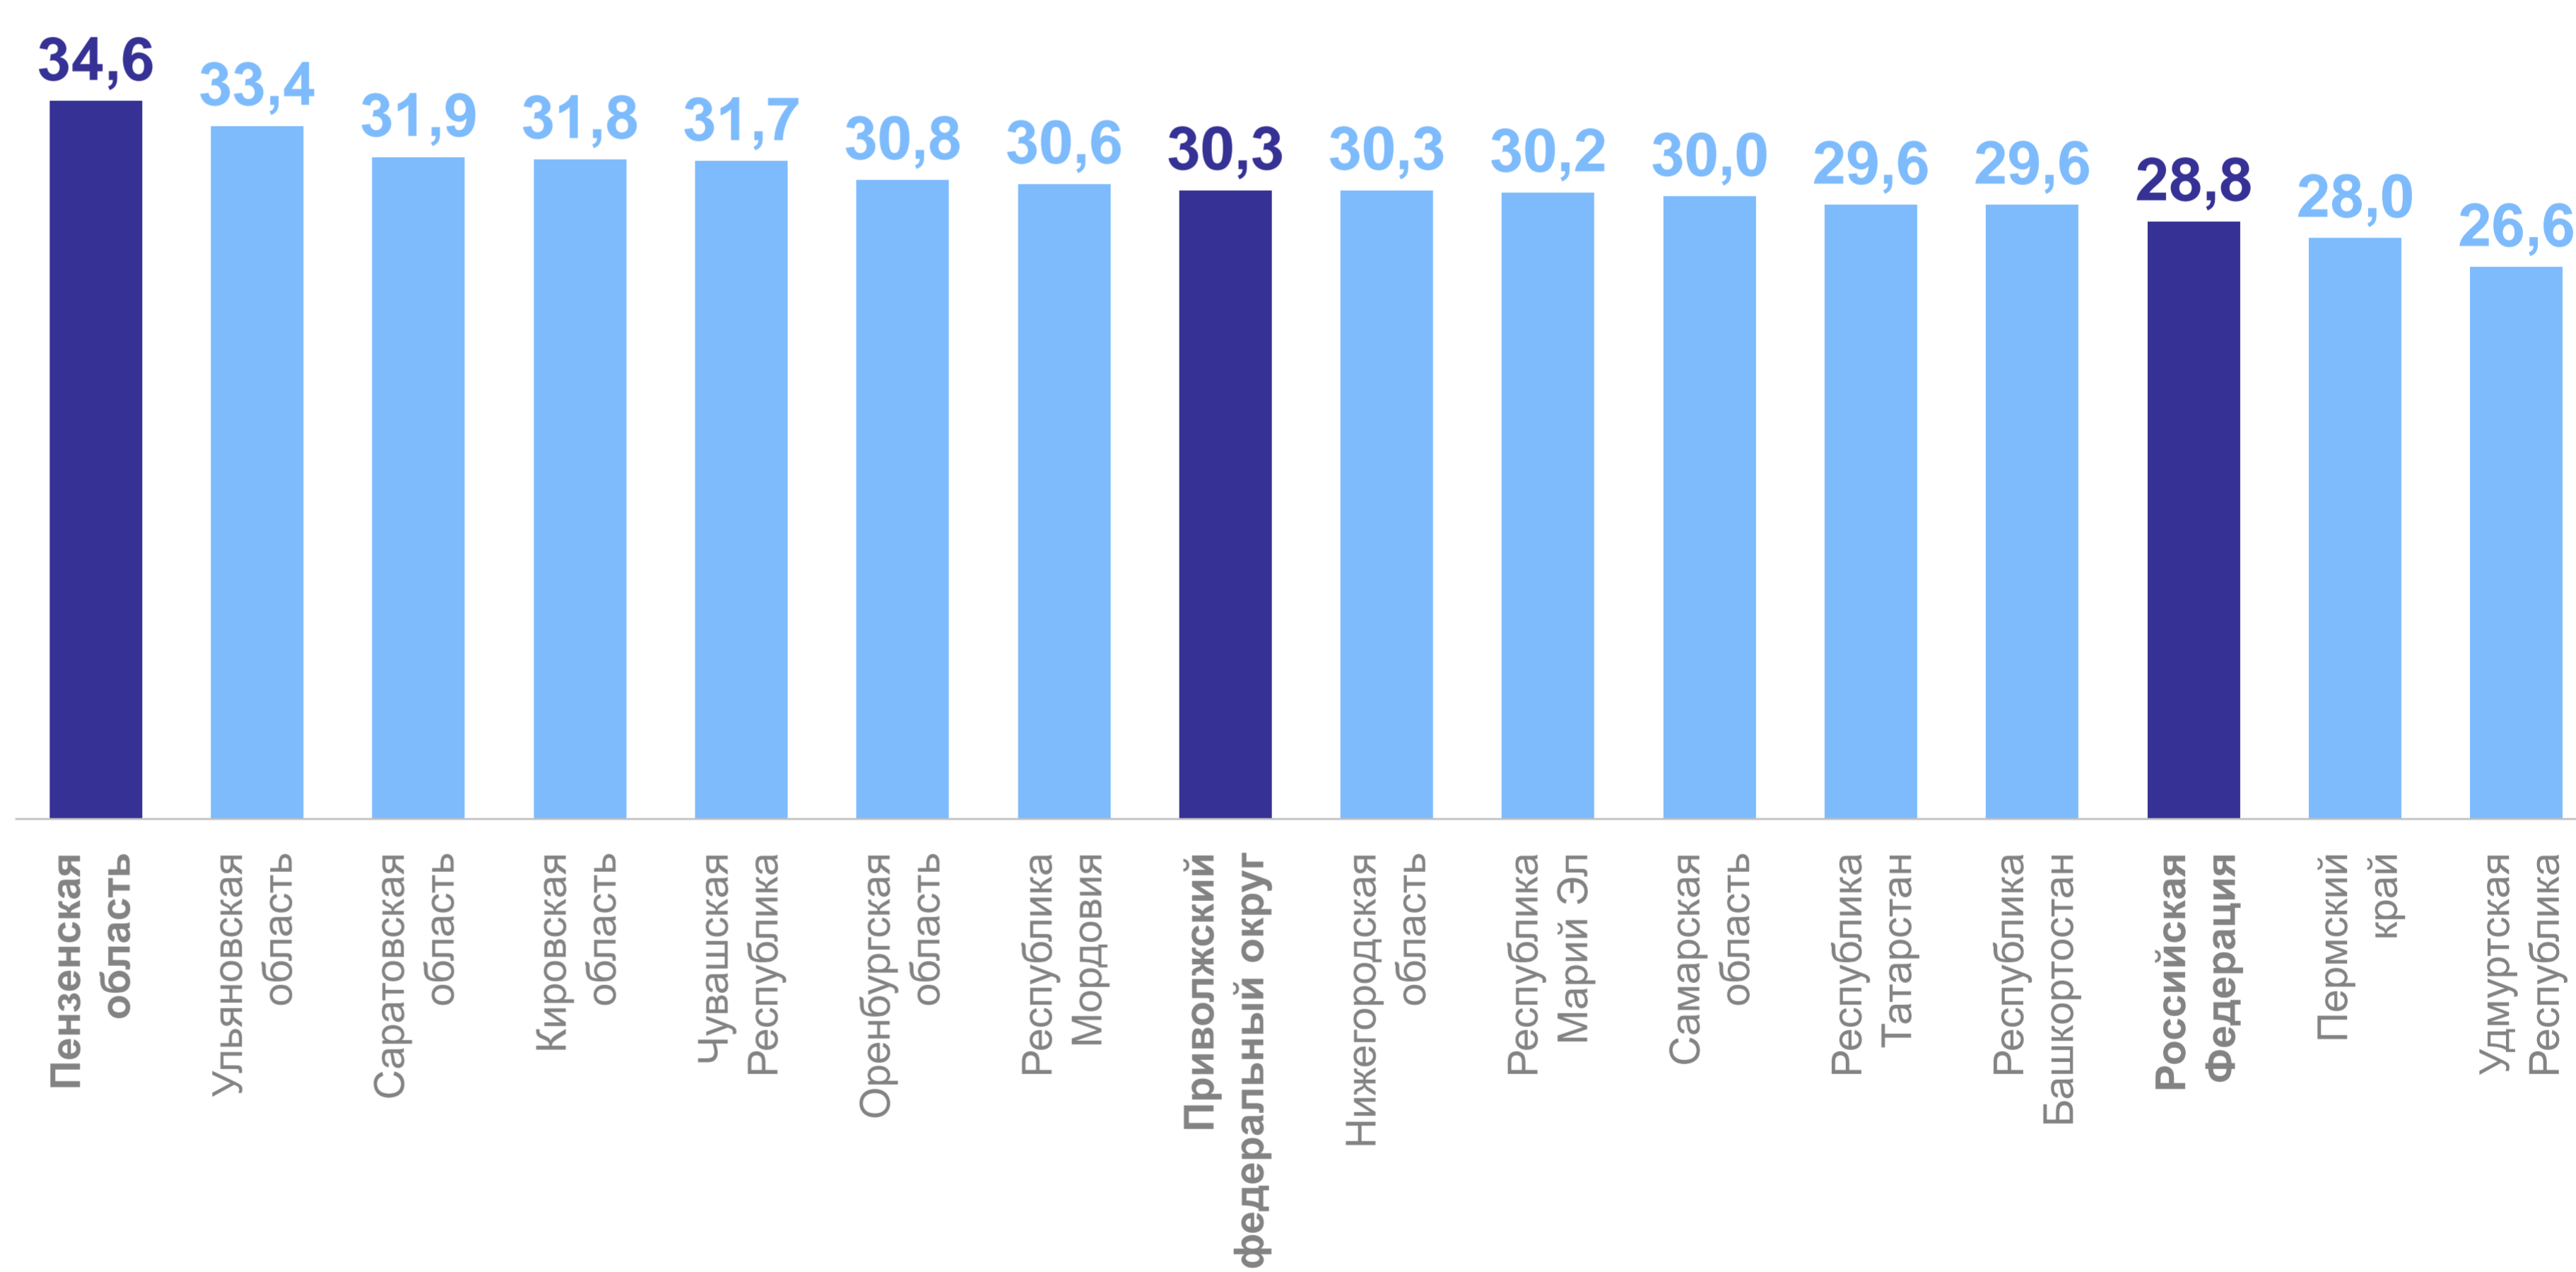

11 АВГУСТА – ДЕНЬ СТРОИТЕЛЯ

Число строительных организаций на 1 января 2024 года

1 889
единиц

от общего числа зарегистрированных организаций

Среднесписочная численность работников строительных организаций в 2023 году

7 928 человек
на 4,7% меньше 2022 года

от общего числа занятых в экономике области

Объем работ, выполненных собственными силами по виду деятельности «Строительство»*, млн руб.

Жилищное строительство

Обеспеченность населения жильем на 1 человека в разрезе регионов Приволжского федерального округа на 31 декабря 2023 года, кв. м

Общая площадь введенных в эксплуатацию зданий нежилого назначения по их видам

Ввод в действие отдельных объектов социальной сферы в 2023 году

Центр активного долголетия на **132** места

Лабораторно-диагностический корпус Областного онкологического диспансера на **252** койки и **258** посещений в смену