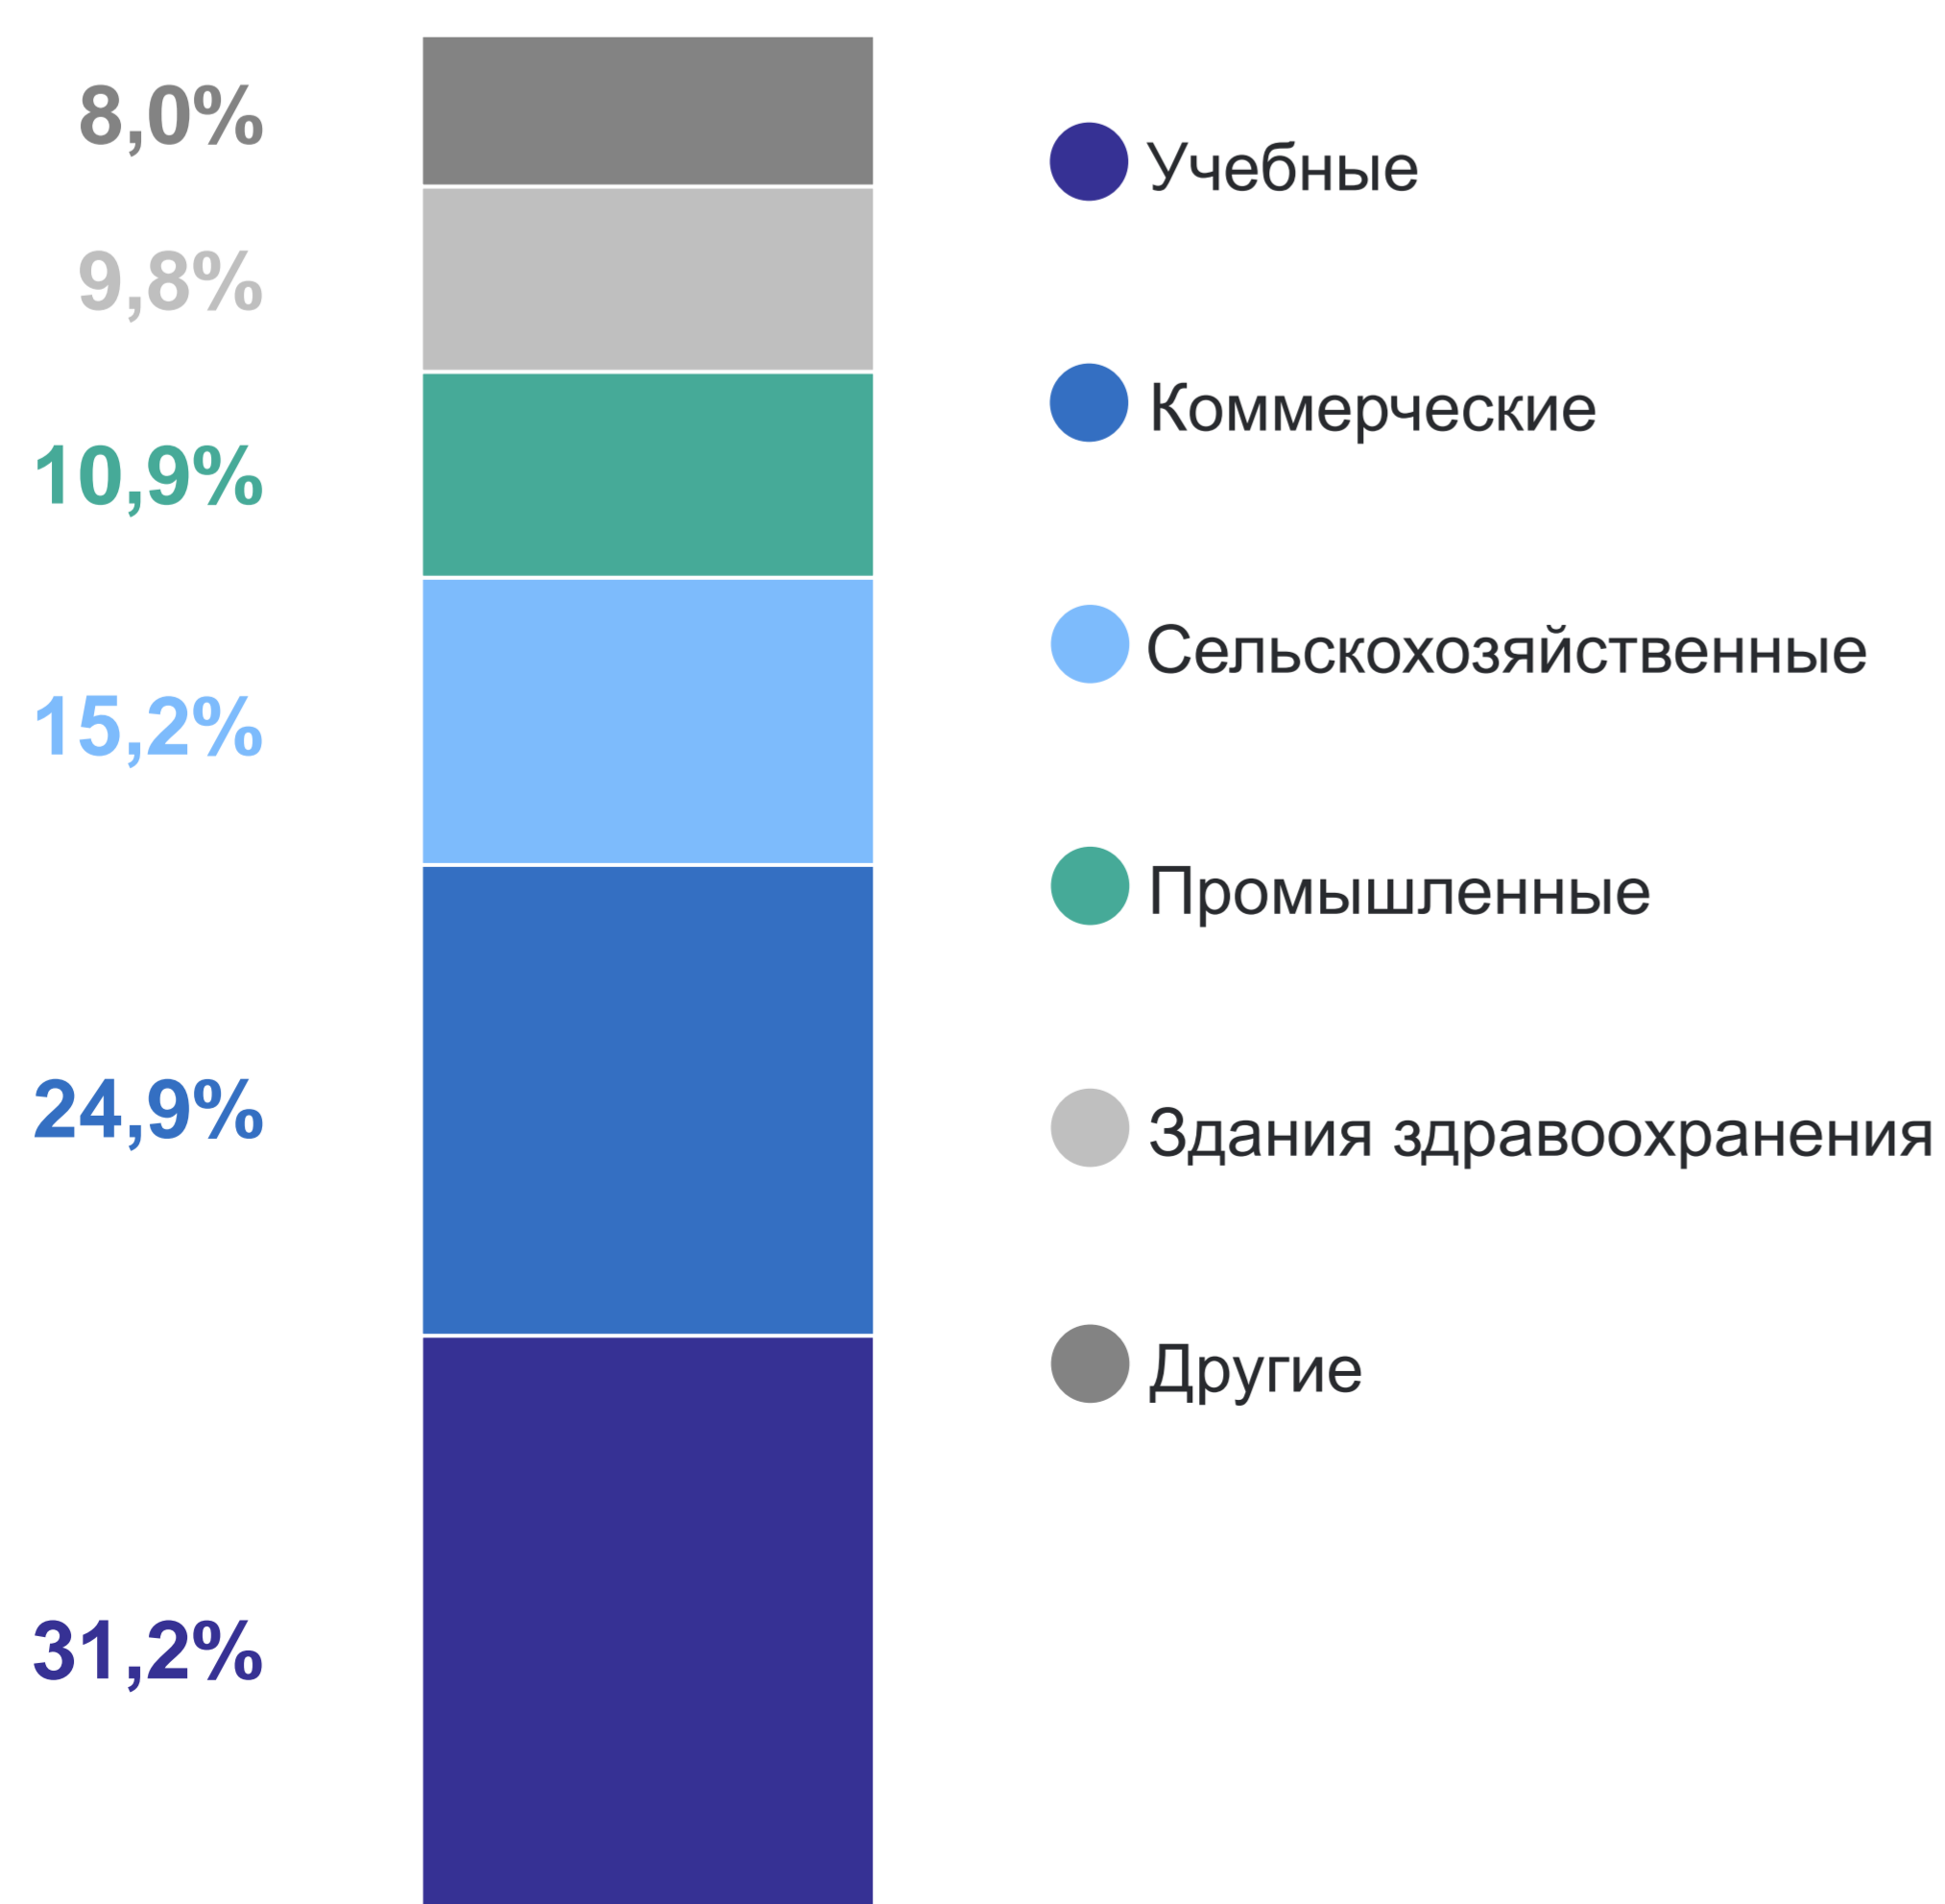

7 928 человек
на 4,7% меньше 2022 года

от общего числа занятых в экономике области

Объем работ, выполненных собственными силами по виду деятельности «Строительство»*, млн руб.

Жилищное строительство

Обеспеченность населения жильем на 1 человека в разрезе регионов Приволжского федерального округа на 31 декабря 2023 года, кв. м

Общая площадь введенных в эксплуатацию зданий нежилого назначения по их видам

Ввод в действие отдельных объектов социальной сферы в 2023 году

Центр активного долголетия на **132** места

Лабораторно-диагностический корпус Областного онкологического диспансера на **252** койки и **258** посещений в смену